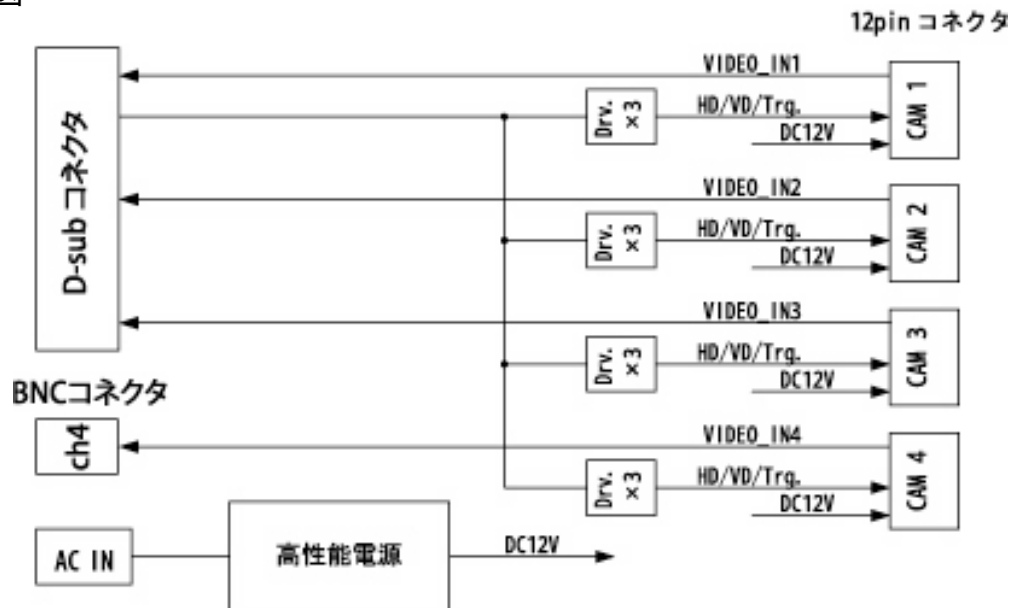

■APU-332 の外観

■APU-332 ブロック図

製品に関する詳しいお問い合わせは下記まで

株式会社アバルデータ 〒194-0023 東京都町田市旭町 1-25-10 TEL042-732-1030 FAX042-732-1032

©製品の仕様及び外観は改良のため予告無く変更されることがあります。