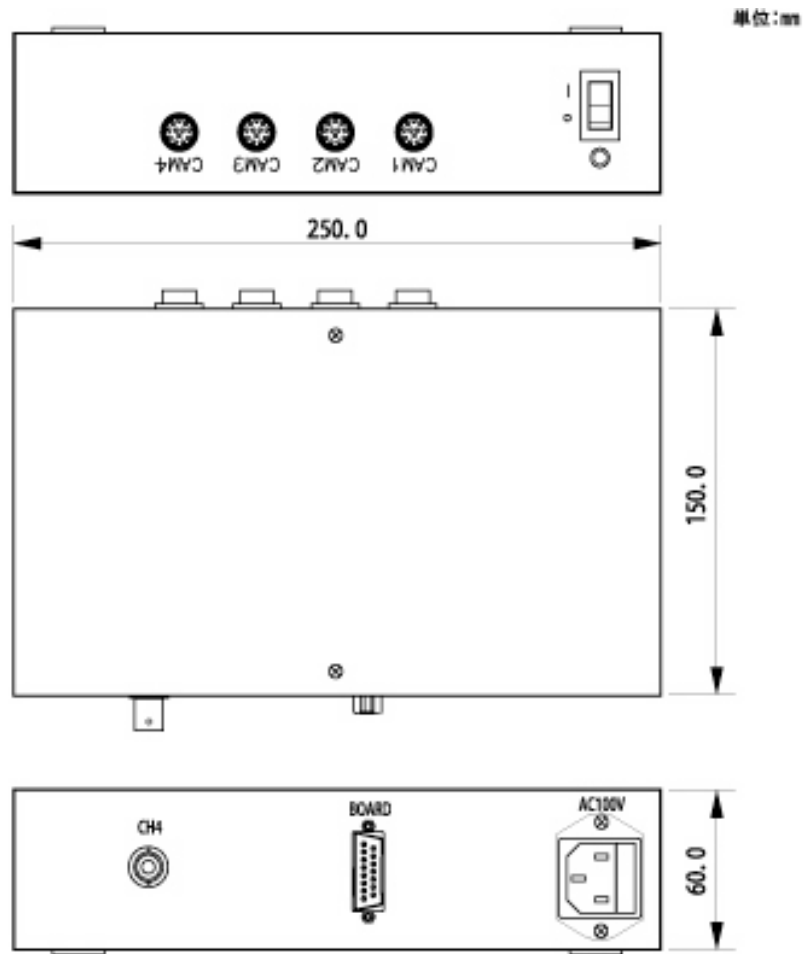

■APU-332 の外観

■APU-332 ブロック図

製品に関する詳しいお問い合わせは下記まで

株式会社アバルデータ 〒194-0023 東京都町田市旭町 1-25-10 TEL042-732-1030 FAX042-732-1032

©製品の仕様及び外観は改良のため予告無く変更されることがあります。